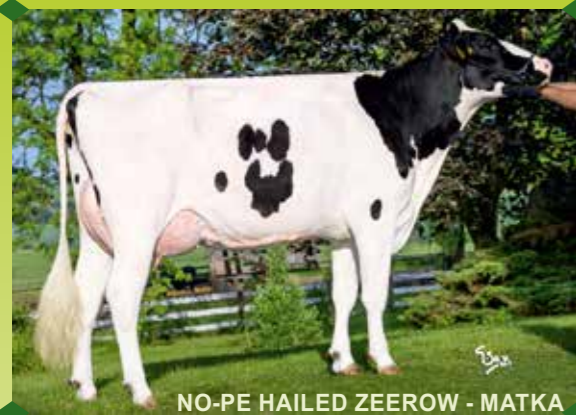

GANDALF PP NBR-424

O: REMOVER PP
OM: SIMON P

Datum nar.: 31.07. 2024

SIH
131

kasein
A2A2, BB

homozygotně
bezrohý

excelentní
dojitelnost