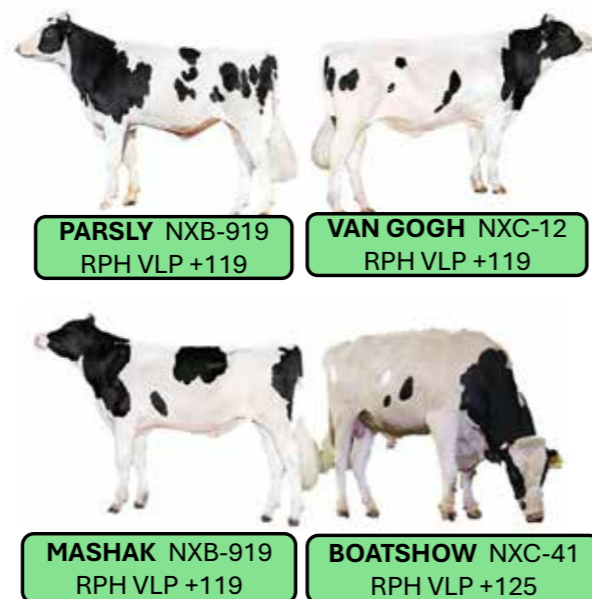

1a. TOP HOLŠTÝNSKÁ NABÍDKA PROVĚŘENÝCH BÝKŮ

Z aktuální nabídky WWS dovážíme pro naše chovatele deset z top 34 prověřených býků USA dle TPI a deset z top 34 prověřených býků USA pro DWP.

1b. TOP HOLŠTÝNSKÁ NABÍDKA TESTANTŮ

TOP GT PRO ČR – unikátní program našeho výběru z nabídky testantů WWS. Devět z deseti námi vybraných testantů se následně stává prověřeným býkem z top 100...

2. NEJLEPŠÍ PRODUKCE KG T+B U PRVOTELEK V ČR

KG T+B na 1. laktaci - 100 a více dcer - holštýn Zdroj: výběr ze sestav Plemdatu 8.2025

LIN	REG	JMENO	ks	ML	T%	TKG	B%	BKG	T+B	2286k s	Počet býků MTS
NEO	968	ALPHABET	285	12050	3.75	452	3.22	388	840	top 2	V top 10 5
NXB	699	RENEGADE	291	11372	3.88	441	3.41	388	829	top 3	V top 50 15
NXB	598	LIONEL	261	11543	3.89	450	3.28	379	829	top 4	V top 100 32
NEO	888	HELIX	422	11509	3.82	440	3.32	382	822	top 5	
NBR	1	EISAKU	105	11335	3.89	441	3.28	372	813	top 8	

3. DLOUHODOBĚ NEJLEPŠÍ VLASTNÍ PLODNOST BÝKŮ V ČR

FIRMA	BÝKŮ	RPH VLP	INSEMINACÍ
MTS	148	108.7	369973
firma 2	57	108.0	84570
firma 3	127	108.0	263994
firma 4	141	107.9	360642
firma 5	167	107.4	409058
firma 6	51	106.6	113887
firma 7	136	105.3	286870
firma 8	58	104.5	126462
firma 9	44	102.3	37275
firma 10	66	101.9	194546
firma 11	114	101.5	281106
firma 12	177	100.7	792577
firma 13	42	100.7	54154
firma 14	5	99.2	5831
firma 15	17	98.7	12807
firma 16	34	94.9	61381
firma 17	3	84.0	3019
	1387 ks	Průměr 102.4	3 458 152

Zdroj: ze sestav Plemdatu 8.2025

4. PODPORA VYSTAVOVATELŮ Z ŘAD ZÁKAZNÍKŮ

MTS „PRO SHOW“ – unikátní program podpory českých vystavovatelů, z řad našich zákazníků, sexovanými dávkami nejlepších výstavních býků WWS. Celkem 1115 dotovaných sexovaných dávek býků ATWOOD, AIRLIFT, ARMANI, BEEMER, DOC, KENYON, LOVEMAN, JACOBY, DOC, KINGBOY, HANDSOME, WARRIOR-RED, HOLY-P, HANANS, LUSTER-P, HULLBALO pro naše vystavovatele v letech 2014 – 2025.

5. TECHMIX A PORADENSTVÍ U ODCHOVU A STÁJÍ TELAT

- špičkové poradenství a řada produktů pro TEN (časovanou podporu výživy skotu)
- pomoc při projektování moderních stájí pro telata a skot

6. OSTATNÍ

- odborné zájezdy do USA (přes 1000 účastníků), specializované stáže v USA
- odborné přednášky pro chovatele a vysoké školy v ČR i zahraničí, desítky článků
- úspěšné úsilí zajistit genotypizaci přes svaz v USA a využít OPU/IVF i v ČR
- Podpora Junior teamu Holštýnského skotu

KRÁVY NA 2. LAKTACI

Číslo kat.: 44

Majitel:	ZS OSTŘETÍN, A.S.					Další info:
Č. krávy	556062-953	Otec	CITAT HPP-494			
Jméno	OSTRETIN ZUZANA 273 RC P	Matka	373607-953 OSTRETIN ZUZANA 169 RED P			
Narozena	29.10.2022	OM	MAGUA NEA-921			
Otelena	21.08.2025	Akt. nádoj	44,7	Pof. laktace	2	
Produkce max. laktace	poř. L / dní	Mléko kg	Tuk %	Tuk kg	Bilkovina %	Bilkovina kg
	1.305	9 841	4,12	405	3,75	369

Číslo kat.: 45

Majitel:	1.ZEMĚDĚLSKÁ A.S. CHORUŠICE					Další info:
Č. krávy	632575-921	Otec	G W ATTWOOD NXB-033			
Jméno	CHORUSIC ATWOOD AKASHI 18	Matka	501161-921 CHORUSIC APPLY AKASHI 9			
Narozena	30.09.2022	OM	APPLY NXB-560			
Otelena	09.09.2025	Akt. nádoj	0,0	Pof. laktace	2	
Produkce max. laktace	poř. L / dní	Mléko kg	Tuk %	Tuk kg	Bilkovina %	Bilkovina kg
	1.290	10 089	3,96	400	3,39	342

Číslo kat.: 46

Majitel:	ČESKÁ ZEMĚDĚLSKÁ UNIVERZITA V PRAZE - STATKY ČZU					Další info:
Č. krávy	593773-921	Otec	HOTLINE NXB-351			
Jméno	LANY MICHAELA	Matka	593094-921			
Narozena	02.09.2022	OM	RODANAS NXB-561			
Otelena	09.06.2025	Akt. nádoj	63,0	Pof. laktace	2	
Produkce max. laktace	poř. L / dní	Mléko kg	Tuk %	Tuk kg	Bilkovina %	Bilkovina kg
	1.285	9 630	4,00	385	3,63	350

Číslo kat.: 47

Majitel:	ING. RADEK CIHLÁŘ-CIHLAR HOLSTEIN					Další info:
Č. krávy	627000-921	Otec	CARENZO NXB-774			
Jméno	CIHLAR CARENZO BELA	Matka	521699-921 CIHLAR SOLOMON BANDI			
Narozena	28.07.2022	OM	SOLOMON NXB-384			
Otelena	22.07.2025	Akt. nádoj	41,8	Pof. laktace	2	
Produkce max. laktace	poř. L / dní	Mléko kg	Tuk %	Tuk kg	Bilkovina %	Bilkovina kg
	1.284	9 230	4,12	380	3,34	308

Číslo kat.: 48

Majitel:	BARBORA ŠTEFLOVÁ FARMA HOLE					Další info:
Č. krávy	646781-921	Otec	HERITAGE NXB-730			
Jméno	HOLE QUINN	Matka	542184-921			
Narozena	24.07.2022	OM	SECRETARIAT NEO-739			
Otelena	07.08.2025	Akt. nádoj	55,0	Pof. laktace	2	
Produkce max. laktace	poř. L / dní	Mléko kg	Tuk %	Tuk kg	Bilkovina %	Bilkovina kg
	1.305	11 181	3,83	428	3,60	403

Číslo kat.: 49